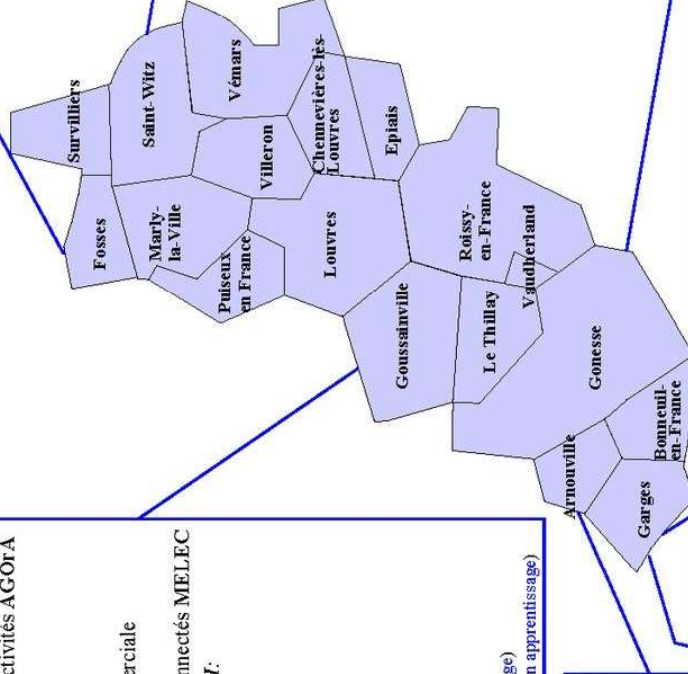

2de Générale et Technologique

Choix en 1ère : BAC Général

BAC STI2D spécialités en terminale :

Architecture et Construction

Innovation technologique et Eco Conception

BAC STMG - spécialités en terminale :

Ressources humaines et Communication

Mercatique

Gestion et finance

BTS Maintenance des Systèmes Option A Systèmes de production

BTS Gestion de la PME (1ère année à temps plein, possibilité 2ème année en apprentissage)

BTS Support à l'Action Managériale (1ère année à temps plein, possibilité 2ème année en apprentissage)

LP Virginia Henderson
100 av. Charles Vaillant
95400 ARNOUVILLE
☎ 01.39.85.21.78

2de pro Métiers de la Gestion Administrative, du Transport et de la Logistique GATL

Choix en 1ère : BAC PRO Assistance à la Gestion des Organisations et de leurs Activités (dont 1/2 section européenne Allemand) AGOrA

BAC PRO Accompagnement, Soins et Service à la Personne ASSP

BAC PRO Animation-enfance et personnes âgées AEPA

UFA Terminale AGOrA

BTS Economie Sociale et Familiale

Lycée Simone de Beauvoir
171 av. de Stalingrad
95141 GARGES-LÈS-GONESSE
☎ 01.39.93.09.90

2de Générale et Technologique

Choix en 1ère : BAC Général section européenne anglais

BAC STI2D - spécialités en terminale :

Énergie et environnement

Système d'information et numérique

BAC STMG - spécialités en terminale :

Ressources humaines et Communication

Systèmes d'information de gestion

Gestion-Finances

Lycée Charles Baudelaire
13 rue du Grand Tremblay
95470 FOSSES
☎ 01.34.72.27.00

CAP Assistant technique en milieu familial et collectif ATMFC
CAP Equipier Polyvalent du Commerce EPC
CAP Agent de sécurité

BAC PRO Métiers de la Sécurité MS

BAC PRO Métiers de la Sécurité en allemand (en 1ère)

2de pro Métiers de la Relation Client MRC

Choix en 1ère : - BAC PRO Métiers de l'Accueil

- BAC PRO Métiers du Commerce et de la Vente

Option A : animation et gestion de l'espace commercial

Option B : prospection clientèle et valorisation de l'offre commerciale dont une section européenne Anglais

BP Agent Technique de Sécurité dans les Transports en allemand

2de Générale et Technologique

Choix en 1ère : BAC Général section européenne anglais

BAC STMG - spécialités en terminale :

Ressources humaines et Communication

Mercatique

Gestion et finance

BTS Négociation et digitalisation de la relation client

BTS Management Opérationnel de la Sécurité

FCIL e-commerce

Lycée Léonard de Vinci

2 rue Robiquin

95470 SAINT-WITZ

☎ 01.34.68.25.89

2de Générale et Technologique

Choix en 1ère : BAC Général Sections européennes Anglais Espagnol

BAC STMG - spécialité en terminale : Mercatique

Lycée René Cassin

7 av. François Mitterrand

95500 GONESSE

☎ 01.34.45.15.15

2de Générale et Technologique

Choix en 1ère : BAC Général section européenne Allemand

BAC ST2S sciences et Technologies de la Santé et du Social

BAC STL Sciences physiques et chimiques en laboratoire

BAC STL Biotechnologies

BAC STMG - spécialités en terminale :

Ressources humaines et Communication

Mercatique

Gestion et finance

BTS Gestion des transports et logistique associée

BTS Comptabilité et gestion

Journée Portes Ouvertes :
Vendredi 17 mars 2023

Lycée Arthur Rimbaud

99 av. de la Division Leclerc

95140 GARGES-LÈS-GONESSE

☎ 01.34.07.11.22

3ème Prépa-métiers (post 4ème)

CAP Opérateur / Operatrice logistique

CAP Equipier Polyvalent du Commerce EPC

CAP Réparation des carrosseries RC

CAP Maintenance de véhicules option A : voitures particulières MV

CAP Peinture en carrosserie en 1 an et en apprentissage

2de pro Métiers de la Gestion Administrative, du Transport et de la Logistique GATL

Choix en 1ère : BAC PRO Organisation du transport de marchandises OIM

BAC PRO Logistique

2de pro Métiers de la Relation Client MRC :

Choix en 1ère : BAC PRO Métiers de l'Accueil

BAC PRO Métiers du Commerce et de la Vente

Option A : animation et gestion de l'espace commercial

Option B : prospection clientèle et valorisation de l'offre commerciale

2de pro Métiers de la maintenance des matériels et des véhicules

Choix en 1ère : BAC PRO Maintenance des Véhicules option A voitures particulières

MV

BAC PRO Réparation des carrosseries RC

BTS Maintenance des véhicules option A : voitures particulières

BTS Gestion des transports et logistique associée en apprentissage