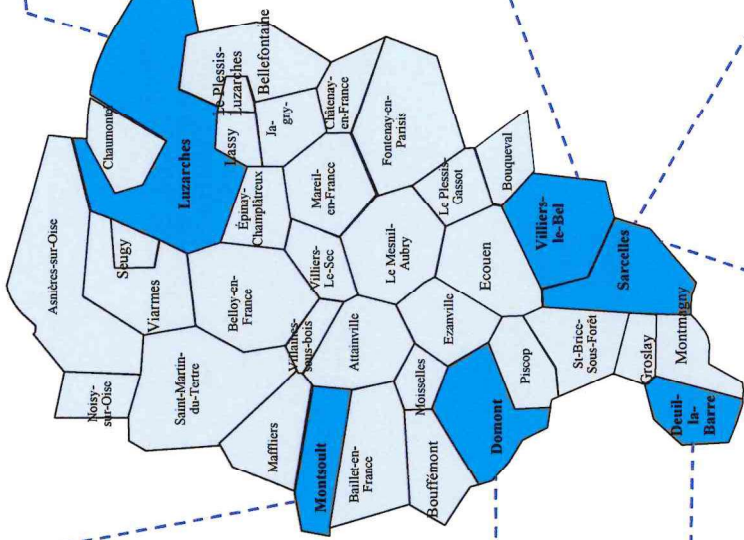

2de PRO Métiers de la Transition Numérique et Énergétique
Choix en 1ère : ➤ BAC PRO Métiers de l'Électricité et de ses Environnements Connectés

*Journée portes ouvertes :
vendredi 4 et samedi 5 avril 2025*

*Journée portes ouvertes :
samedi 15 mars 2025*

Lycée George Sand LPO
Avenue du lycée
95330 Dormont
01 39 35 02 13

CAP Signalétique et Décors Graphiques

BMA Arts graphiques - Option A : Signalétique (post CAP)

2de PRO Métiers de la Relation Client

Choix en 1ère : ➤ BAC PRO Métiers du commerce et de la vente
Option A : Animation et gestion de l'espace commercial
Option B : Prospection clientèle et valorisation de l'offre commerciale

2de Générale et Technologique

Choix en 1ère : ➤ BAC Général
➤ BAC STMG - Spécialités en Terminal :
Ressources Humaines et Communication ou Mercatique

BTS Management Commercial Opérationnel
(1ère année à temps plein au lycée, 2ème année à GESCIA en contrat d'apprentissage avec Sup de Vente)

Lycée Camille Saint-Saëns LGT
18-22 rue Gwynemer
95170 Deuil-la-Barre
01 34 28 64 00

*Journée portes ouvertes :
samedi 8 mars 2025*

2de Générale et Technologique

Choix en 1ère : ➤ BAC Général
➤ BAC STMG - Spécialités en Terminal :
Ressources Humaines et Communication ou Mercatique
ou Gestion et Finances

BTS Banque, Conseiller de Clientèle (particuliers)
BTS Négociation et Digitalisation de la Relation Client

Lycée Jean Jacques Rousseau LPO
2 rue Jean Jacques Rousseau
95200 Sarcelles
01 39 33 26 00

*Journée portes ouvertes :
samedi 8 février 2025*

2de PRO Métiers de la Gestion Administrative, du Transport et de la Logistique
Choix en 1ère : ➤ BAC PRO Assistance à la Gestion des Organisations et de leurs Activités
BAC PRO 3 ans Accompagnement Soins et Services à la Personne

2de Générale et Technologique et 2de ESABAC Italien

Choix en 1ère : ➤ BAC Général
➤ BAC STMG - Spécialités en Terminal :
Ressources Humaines et Communication ou Mercatique
ou Gestion et Finances
➤ BAC ST2S Sciences et Technologies de la Santé et du Social

BTS Gestion de la PME
BTS Support à l'Action Managériale
BTS Commerce international (à référentiel commun européen)

Prépa ECG : Economique et Commerciale voie Générale
(Mathématiques appliquées + ESH)

Lycée Gérard de Nerval LGT

Place de l'Europe
95270 Luzarches
01 30 29 55 00

*Journée portes ouvertes :
samedi 18 janvier 2025*

2de Générale et Technologique
Choix en 1ère : ➤ BAC Général
➤ BAC STMG - Spécialités en Terminal :
Mercatique ou Gestion et Finances

Lycée Pierre Mendès France LPO

1 rue de Goussainville
95400 Villiers-le-Bel
01 34 38 31 00

3ème Prépa-Métiers (post 4ème)

CAP Monteur en Installations Sanitaires
CAP Monteur en Installations Thermiques
CAP Installateur en Froid et Conditionnement d'air
CAP Intervention en Maintenance Technique de Bâtiments
CAP Métiers du Bois
Choix en 2ème année :
➤ CAP Menuisier installateur
➤ CAP Menuisier fabricant

*Journée portes ouvertes :
samedi 22 mars 2025*

2de PRO Métiers de l'agencement, de la menuiserie et de l'aménagement

Choix en 1ère : ➤ BAC PRO Technicien Menuisier Agencier

2de PRO Métiers du Numérique et de la Transition Énergétique

Choix en 1ère : ➤ BAC PRO Métiers du froid et des énergies renouvelables
➤ BAC PRO Installateur en chauffage, climatisation et énergies renouvelables

➤ BAC PRO Maintenance et efficacité énergétique

2de Générale et Technologique

2nde Artistique : Option Création Culture Design (CCD)

Choix en 1ère : ➤ BAC Général
➤ Bac techno STI2D Sciences et Technologies de l'Industrie et du Développement Durable

(enseignements spécifiques: *Énergie et Environnement/EE
*Architecture et Construction)
➤ Bac techno STD2A Sciences et Technologies du Design et des Arts Appliqués

Lycée Maryse Condé LPO 8 rue Fernand Léger
95200 Sarcelles
01 34 38 36 00

*Journée portes ouvertes :
samedi 8 février 2025*

3ème Prépa-Métiers (post 4ème)

2de PRO Métiers de la Réalisation d'Ensembles Mécaniques et Industriels

Choix en 1ère : ➤ BAC PRO Microtechniques
➤ BAC PRO Technicien en Réalisation de Produits Mécaniques option réalisation et suivi de productions

2de PRO Métiers des Transitions Numériques et Énergétiques

Choix en 1ère : ➤ BAC PRO CIEL Cybersécurité, Informatique et Réseaux, Electronique
➤ BAC PRO Métiers de l'Électricité de ses Environnements Connectés

2de Générale et Technologique

Choix en 1ère : ➤ BAC Général